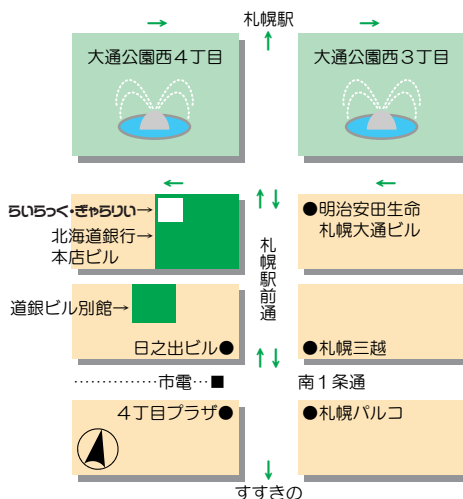

都会のオアシス「大通公園」を臨む小さなギャラリーで、
思い出に残る展覧会を開いてみませんか…

らいらっく・ぎゃらりい

札幌市中央区大通西4丁目
北海道銀行本店ビル1F

地下鉄大通駅 出口4・9直結
市電西4丁目停留場 徒歩2分

～*～ お問い合わせ・ご相談は下記まで ～*～

公益財団法人 道銀文化財団 事務局

札幌市中央区大通西4丁目1番地 道銀ビル別館8F

TEL : 011-233-1029 * FAX : 011-221-0481